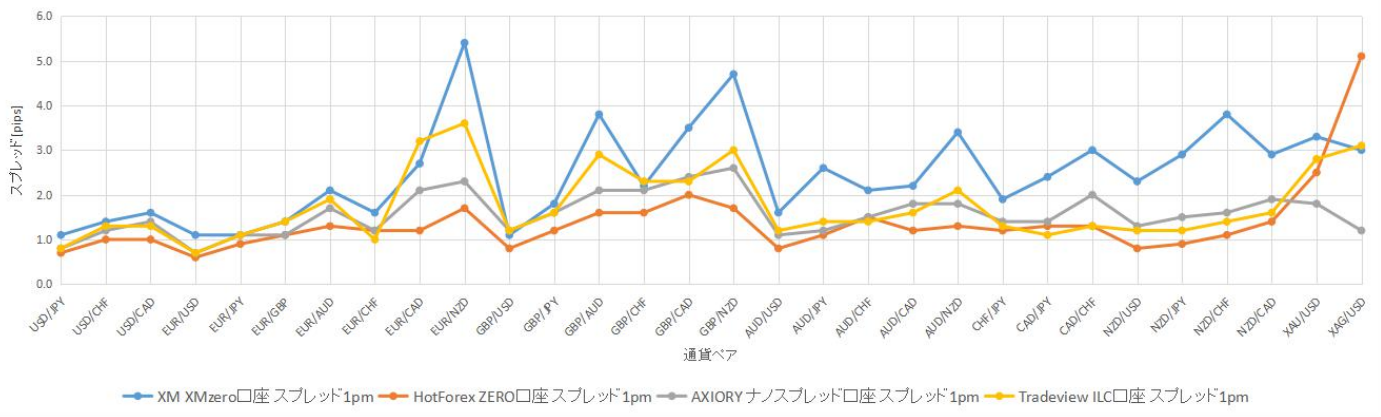

午前6時台の спреッド

午前7時台の スプレッド

午前8時台の スプレッド

午前9時台の スプレッド

午前10時台のスペード

午前11時台のスペード

午前12時台のスペード

13時台のスペード

14時台のスプレッド

15時台のスプレッド

16時台のスプレッド

17時台のスプレッド

18時台のスプレッド

19時台のスプレッド

20時台のスプレッド

21時台のスプレッド

22時台のスプレッド

23時台のスプレッド

0時台のスプレッド