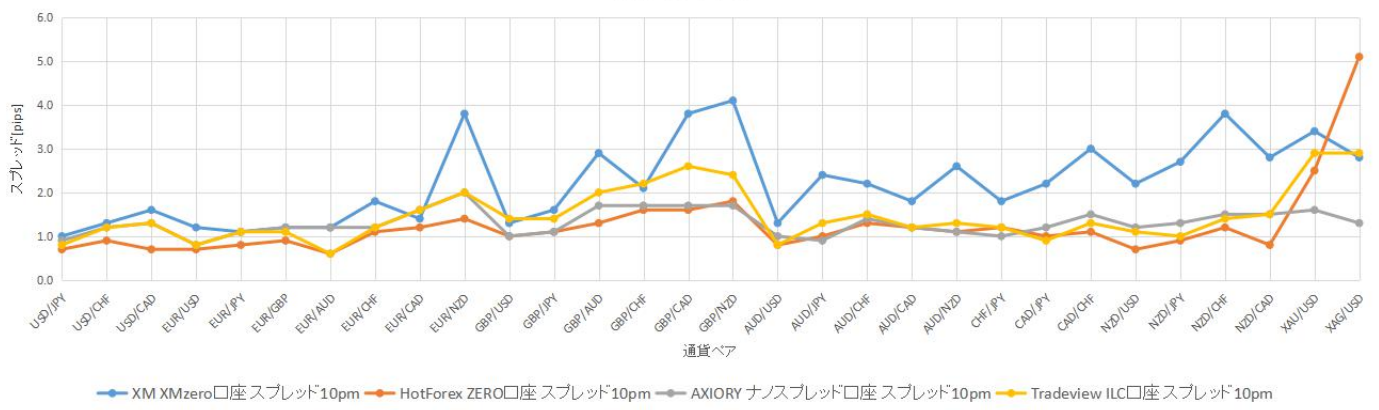

午前6時台の спреッド

午前7時台の スプレッド

午前8時台の スプレッド

午前9時台の スプレッド

午前10時台のスペード

午前11時台のスペード

午前12時台のスペード

13時台のスペード

14時台のスプレッド

15時台のスプレッド

16時台のスプレッド

17時台のスプレッド

18時台のスプレッド

19時台のスプレッド

20時台のスプレッド

21時台のスプレッド

22時台のスプレッド

23時台のスプレッド

0時台のスプレッド