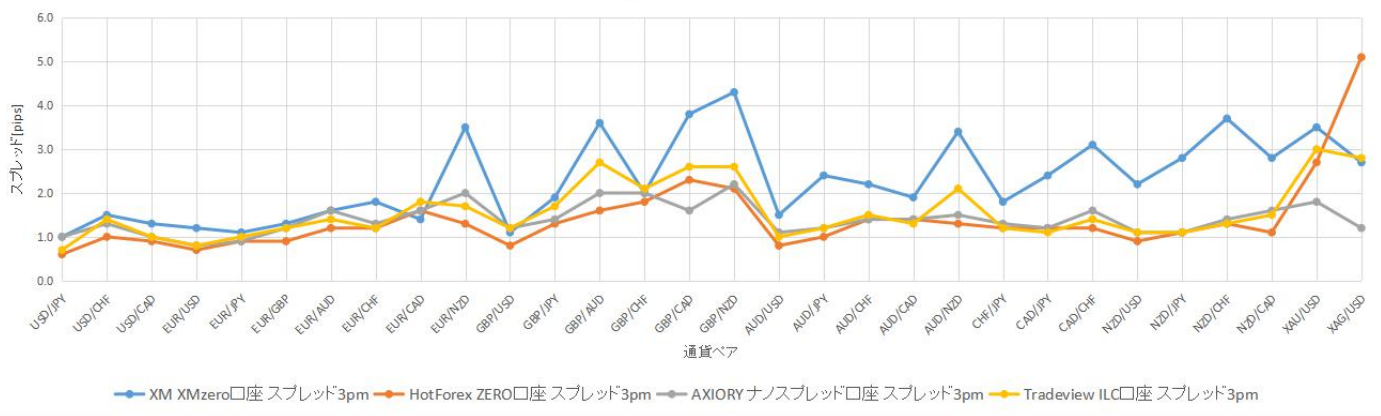

午前6時台の спреッド

午前7時台の スプレッド

午前8時台の スプレッド

午前9時台の スプレッド

午前10時台のスペード

午前11時台のスペード

午前12時台のスペード

13時台のスペード

14時台のスプレッド

15時台のスプレッド

16時台のスプレッド

17時台のスプレッド

18時台のスプレッド

19時台のスプレッド

20時台のスプレッド

21時台のスプレッド

22時台のスプレッド

23時台のスプレッド

0時台のスプレッド