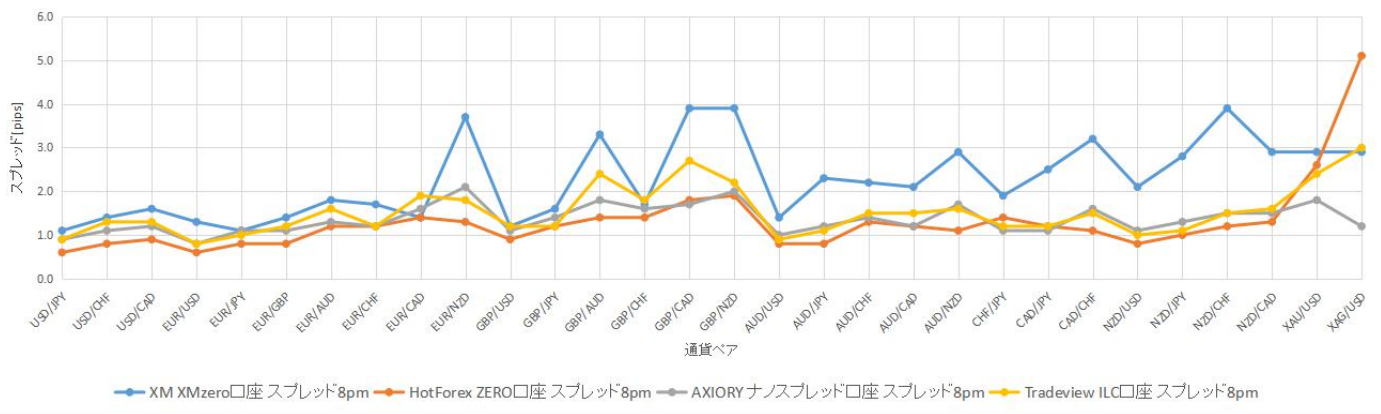

午前6時台の спреッド

午前7時台の スプレッド

午前8時台の スプレッド

午前9時台の スプレッド

午前10時台のスペード

午前11時台のスペード

午前12時台のスペード

13時台のスペード

14時台のスプレッド

15時台のスプレッド

16時台のスプレッド

17時台のスプレッド

18時台のスプレッド

19時台のスプレッド

20時台のスプレッド

21時台のスプレッド

22時台のスプレッド

23時台のスプレッド

0時台のスプレッド