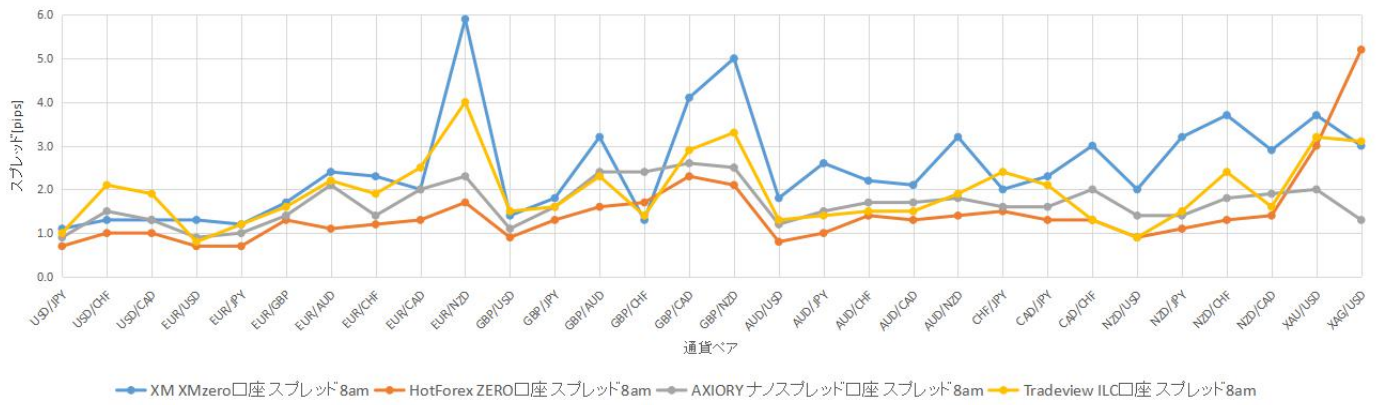

午前6時台の спреッド

午前7時台の スプレッド

午前8時台の スプレッド

午前9時台の スプレッド

午前10時台のスペード

午前11時台のスペード

午前12時台のスペード

13時台のスペード

14時台のスプレッド

15時台のスプレッド

16時台のスプレッド

17時台のスプレッド

18時台のスプレッド

19時台のスプレッド

20時台のスプレッド

21時台のスプレッド

22時台のスプレッド

23時台のスプレッド

0時台のスプレッド