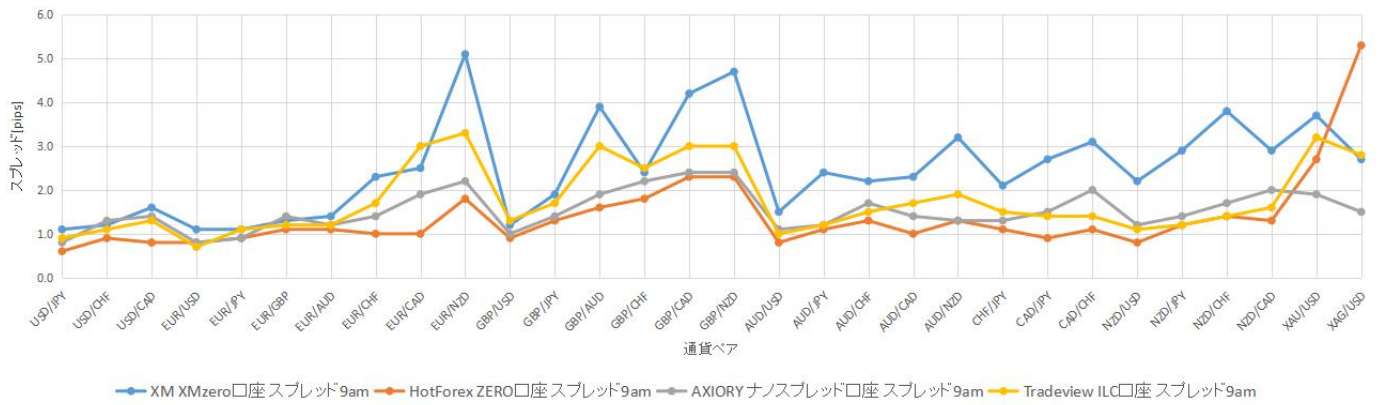

午前6時台の спреッド

午前7時台の スプレッド

午前8時台の スプレッド

午前9時台の スプレッド

午前10時台のスペード

午前11時台のスペード

午前12時台のスペード

13時台のスペード

14時台のスプレッド

15時台のスプレッド

16時台のスプレッド

17時台のスプレッド

18時台のスプレッド

19時台のスプレッド

20時台のスプレッド

21時台のスプレッド

22時台のスプレッド

23時台のスプレッド

0時台のスプレッド