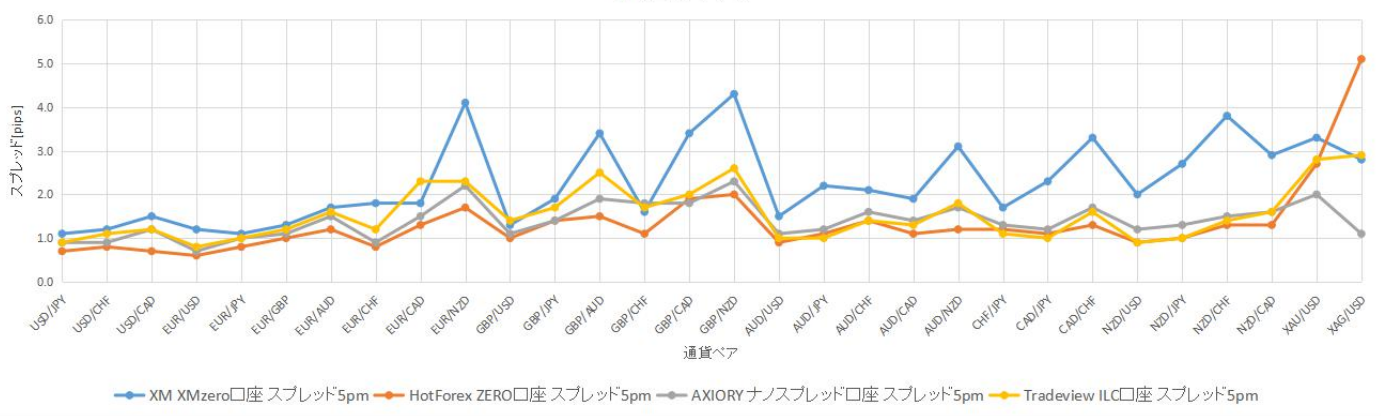

午前6時台の спреッド

午前7時台の スプレッド

午前8時台の スプレッド

午前9時台の スプレッド

午前10時台のスペード

午前11時台のスペード

午前12時台のスペード

13時台のスペード

14時台のスプレッド

15時台のスプレッド

16時台のスプレッド

17時台のスプレッド

18時台のスプレッド

19時台のスプレッド

20時台のスプレッド

21時台のスプレッド

22時台のスプレッド

23時台のスプレッド

0時台のスプレッド