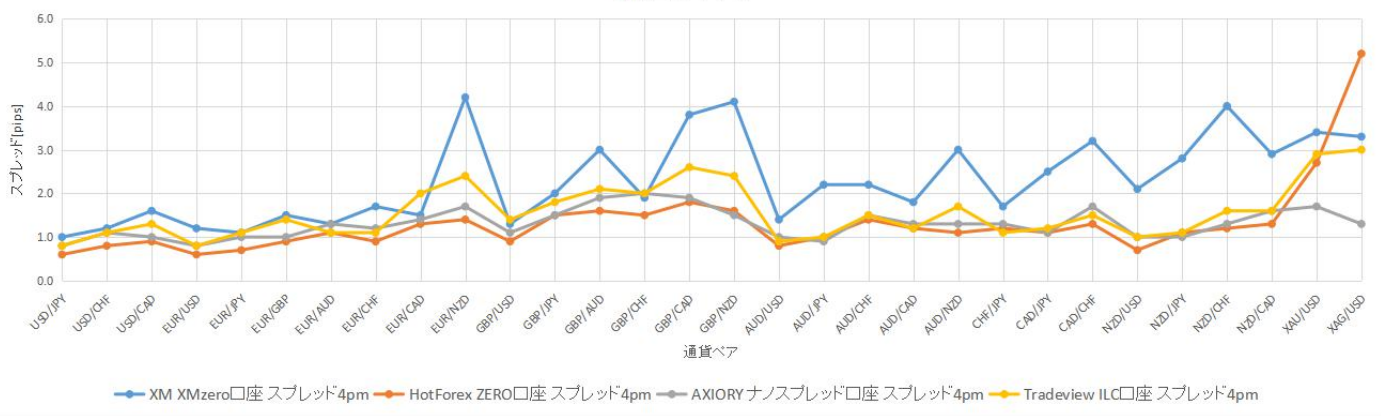

午前6時台の спреッド

午前7時台の スプレッド

午前8時台の スプレッド

午前9時台の スプレッド

午前10時台のスペード

午前11時台のスペード

午前12時台のスペード

13時台のスペード

14時台のスプレッド

15時台のスプレッド

16時台のスプレッド

17時台のスプレッド

18時台のスプレッド

19時台のスプレッド

20時台のスプレッド

21時台のスプレッド

22時台のスプレッド

23時台のスプレッド

0時台のスプレッド