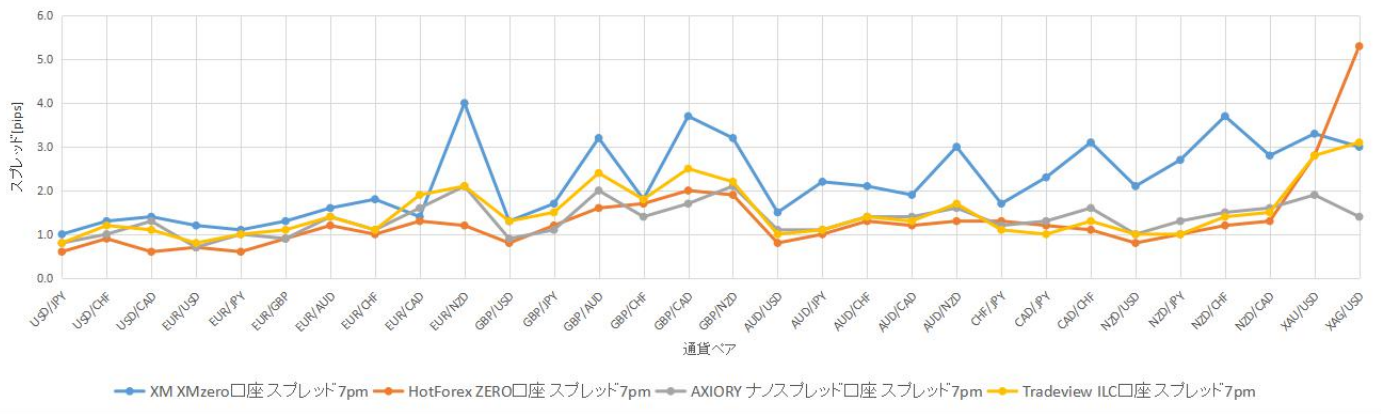

午前6時台の спреッド

午前7時台の スプレッド

午前8時台の スプレッド

午前9時台の スプレッド

午前10時台のスペード

午前11時台のスペード

午前12時台のスペード

13時台のスペード

14時台のスプレッド

15時台のスプレッド

16時台のスプレッド

17時台のスプレッド

18時台のスプレッド

19時台のスプレッド

20時台のスプレッド

21時台のスプレッド

22時台のスプレッド

23時台のスプレッド

0時台のスプレッド