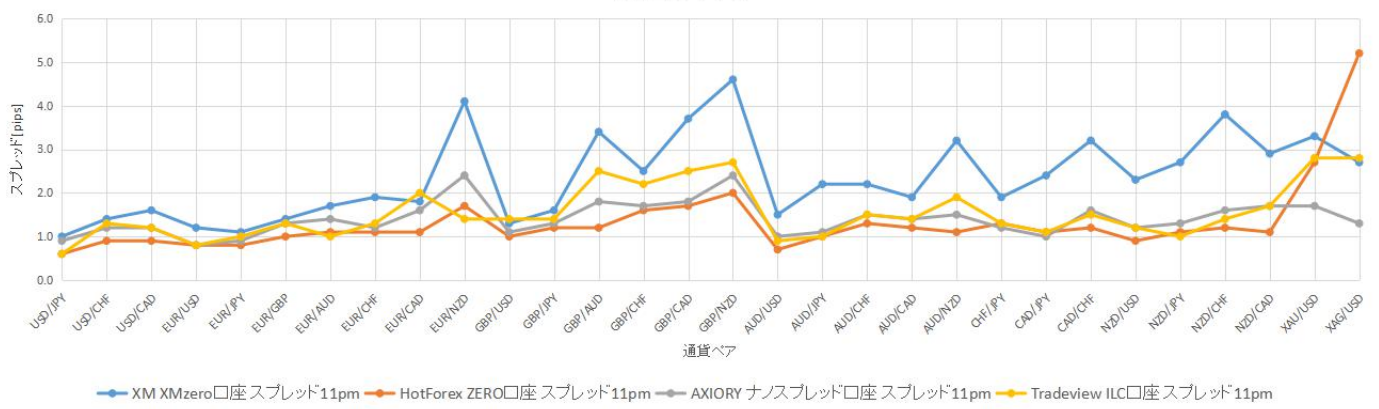

午前6時台の спреッド

午前7時台の スプレッド

午前8時台の スプレッド

午前9時台の スプレッド

午前10時台のスペード

午前11時台のスペード

午前12時台のスペード

13時台のスペード

14時台のスプレッド

15時台のスプレッド

16時台のスプレッド

17時台のスプレッド

18時台のスプレッド

19時台のスプレッド

20時台のスプレッド

21時台のスプレッド

22時台のスプレッド

23時台のスプレッド

0時台のスプレッド