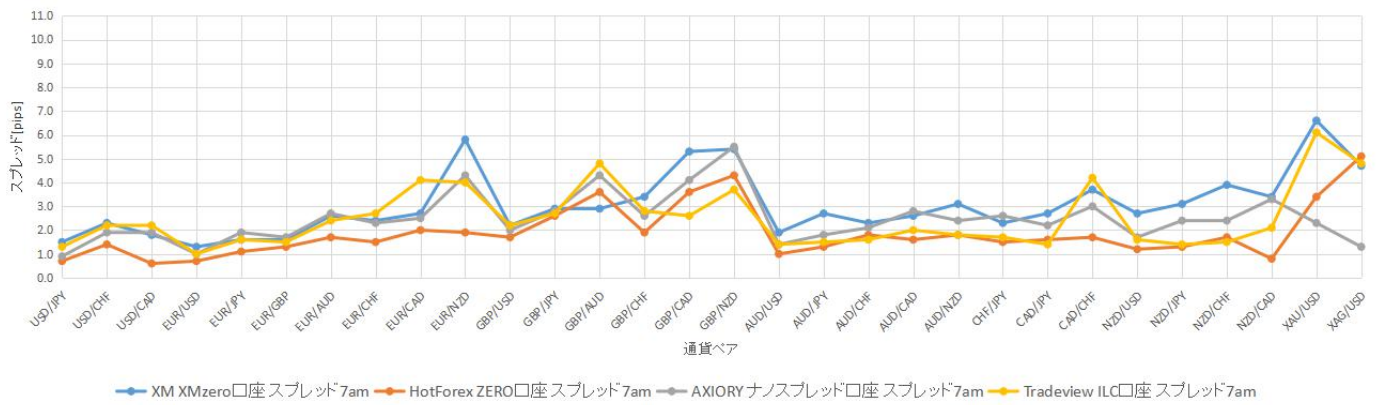

午前6時台の спреッド

午前7時台の スプレッド

午前8時台の スプレッド

午前9時台の スプレッド

午前10時台のスペード

午前11時台のスペード

午前12時台のスペード

13時台のスペード

14時台のスプレッド

15時台のスプレッド

16時台のスプレッド

17時台のスプレッド

18時台のスプレッド

19時台のスプレッド

20時台のスプレッド

21時台のスプレッド

22時台のスプレッド

23時台のスプレッド

0時台のスプレッド