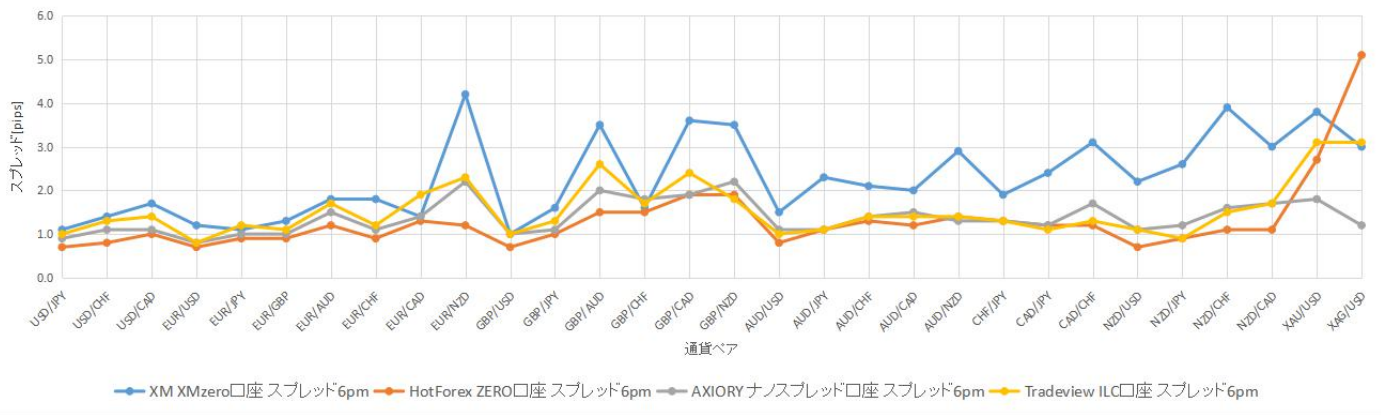

午前6時台の спреッド

午前7時台の スプレッド

午前8時台の スプレッド

午前9時台の スプレッド

午前10時台のスペード

午前11時台のスペード

午前12時台のスペード

13時台のスペード

14時台のスプレッド

15時台のスプレッド

16時台のスプレッド

17時台のスプレッド

18時台のスプレッド

19時台のスプレッド

20時台のスプレッド

21時台のスプレッド

22時台のスプレッド

23時台のスプレッド

0時台のスプレッド