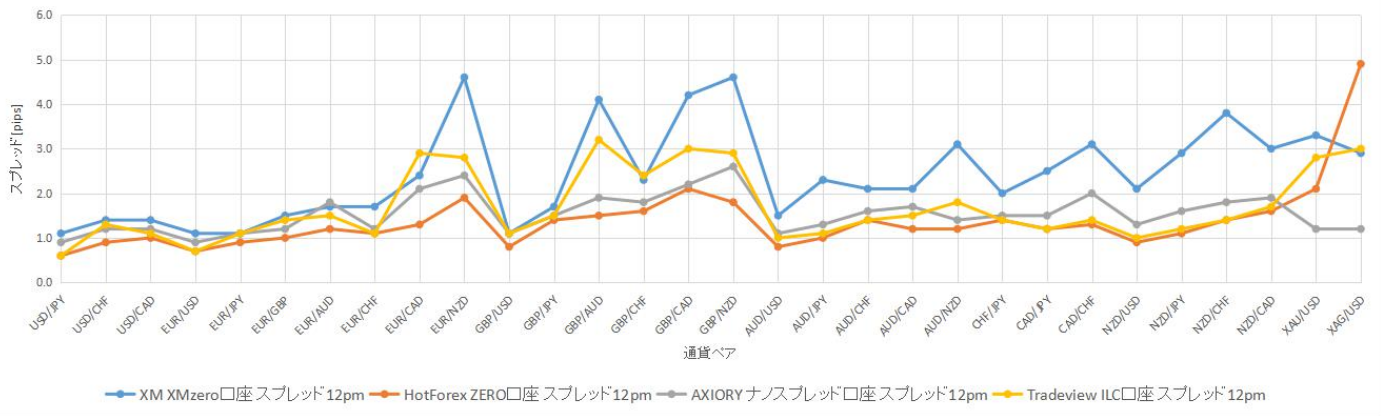

午前6時台の спреッド

午前7時台の スプレッド

午前8時台の スプレッド

午前9時台の スプレッド

午前10時台のスペード

午前11時台のスペード

午前12時台のスペード

13時台のスペード

14時台のスプレッド

15時台のスプレッド

16時台のスプレッド

17時台のスプレッド

18時台のスプレッド

19時台のスプレッド

20時台のスプレッド

21時台のスプレッド

22時台のスプレッド

23時台のスプレッド

0時台のスプレッド