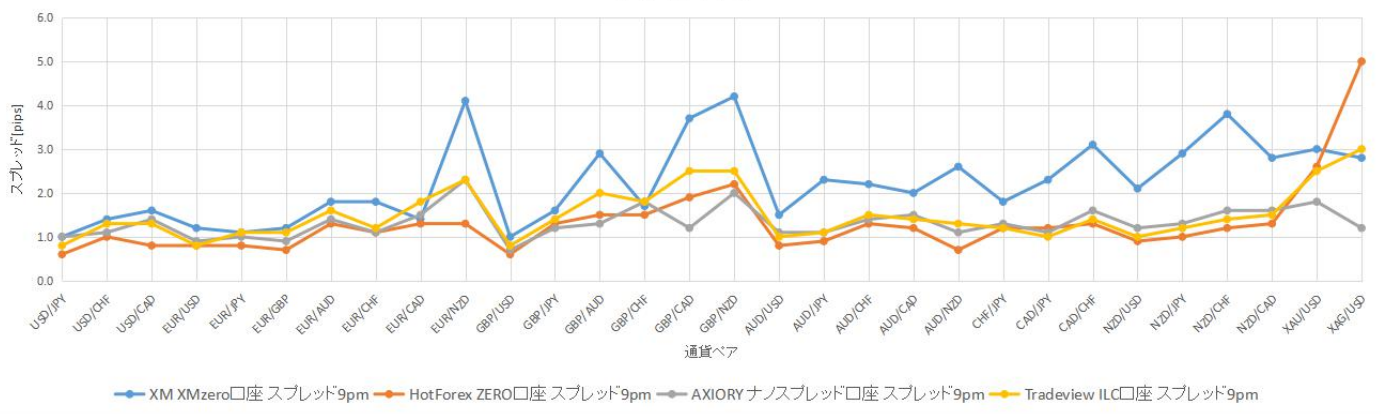

午前6時台の спреッド

午前7時台の スプレッド

午前8時台の スプレッド

午前9時台の スプレッド

午前10時台のスペード

午前11時台のスペード

午前12時台のスペード

13時台のスペード

14時台のスプレッド

15時台のスプレッド

16時台のスプレッド

17時台のスプレッド

18時台のスプレッド

19時台のスプレッド

20時台のスプレッド

21時台のスプレッド

22時台のスプレッド

23時台のスプレッド

0時台のスプレッド