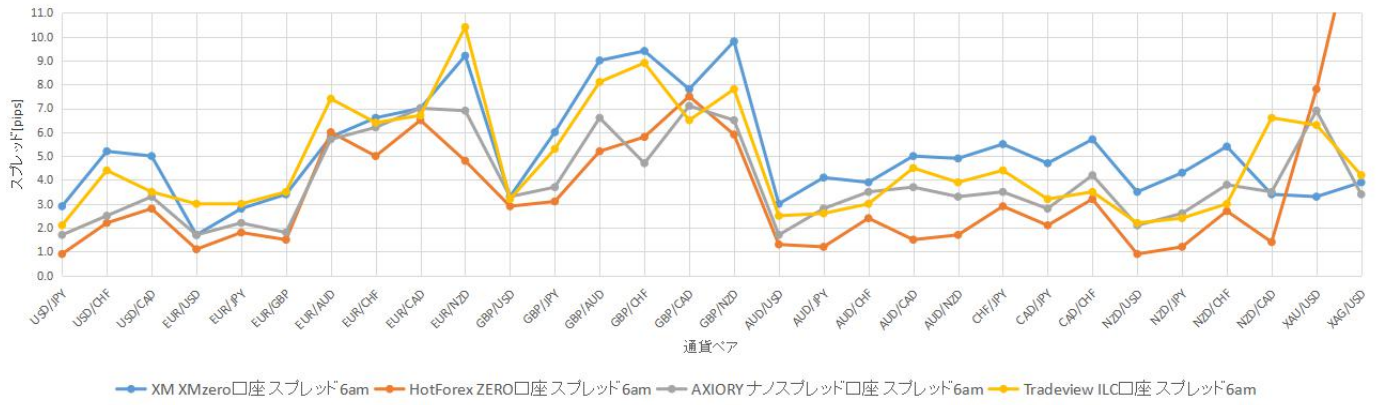

午前6時台の спреッド

午前7時台の スプレッド

午前8時台の スプレッド

午前9時台の スプレッド

午前10時台のスペード

午前11時台のスペード

午前12時台のスペード

13時台のスペード

14時台のスプレッド

15時台のスプレッド

16時台のスプレッド

17時台のスプレッド

18時台のスプレッド

19時台のスプレッド

20時台のスプレッド

21時台のスプレッド

22時台のスプレッド

23時台のスプレッド

0時台のスプレッド