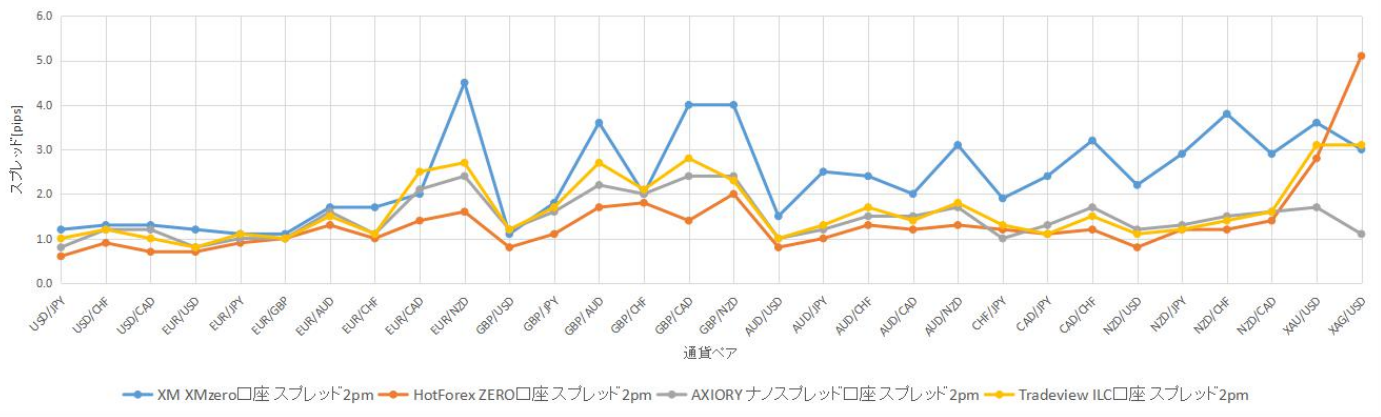

午前6時台の спреッド

午前7時台の スプレッド

午前8時台の スプレッド

午前9時台の スプレッド

午前10時台のスペード

午前11時台のスペード

午前12時台のスペード

13時台のスペード

14時台のスプレッド

15時台のスプレッド

16時台のスプレッド

17時台のスプレッド

18時台のスプレッド

19時台のスプレッド

20時台のスプレッド

21時台のスプレッド

22時台のスプレッド

23時台のスプレッド

0時台のスプレッド